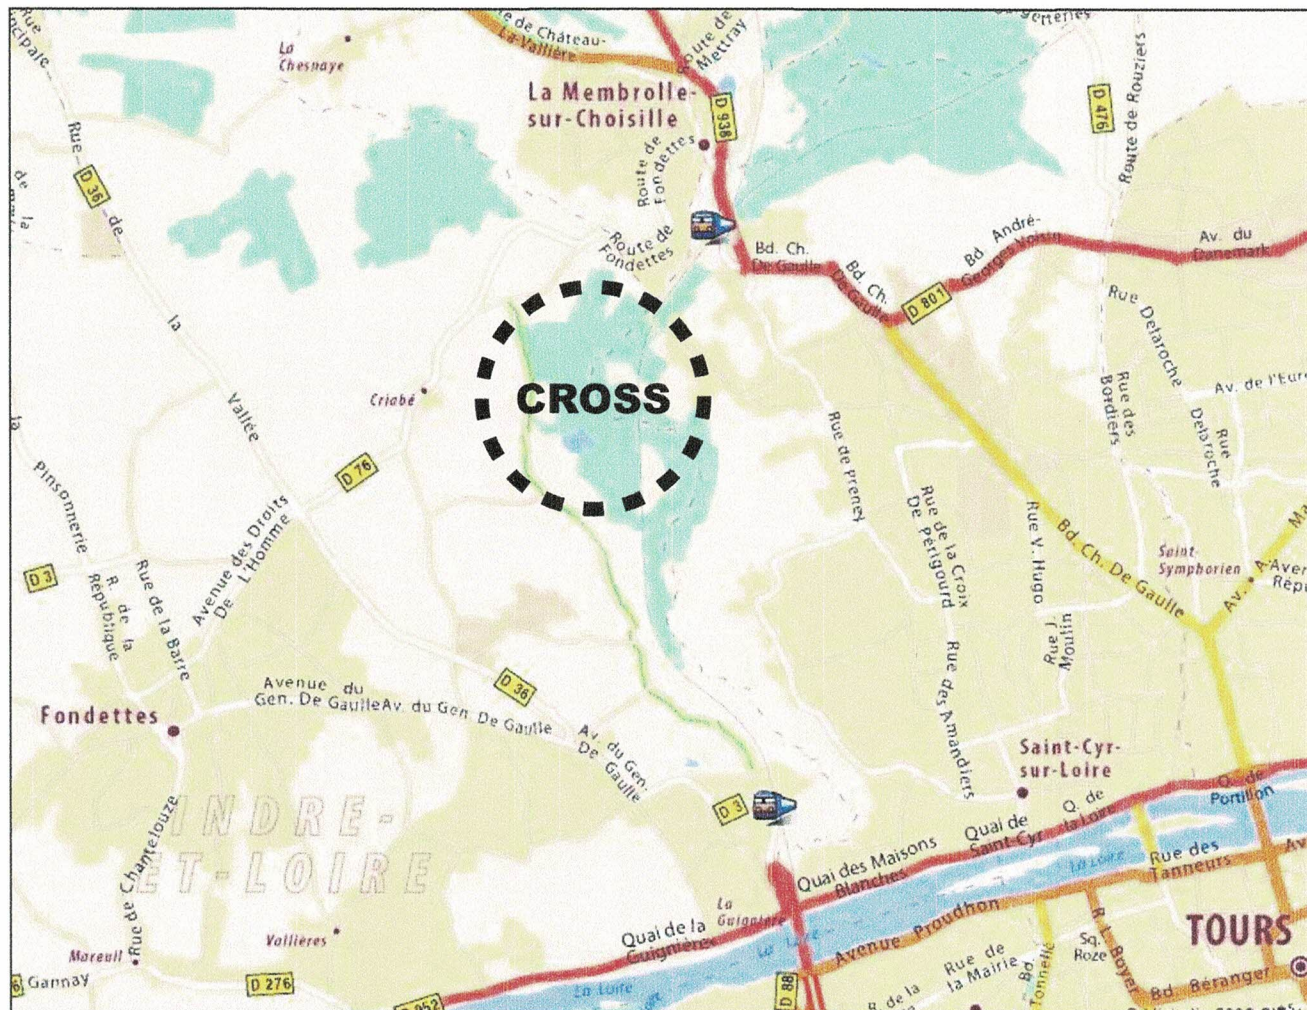

# Plan d'accès (situation géographique)

# Plan d'accès (directionnel)

## Accès par la Rocade :

- (1) Au rond-point, prendre à droite **D3** en direction de **Fondettes-Centre**
- (2) Continuer tout droit
- (3) Au rond-point, prendre la seconde sortie Continuer sur : **D36/Route de Saint-Roch**
- (4) Tout droit et au 4<sup>e</sup> rond point, tourner à droite direction **La Membrolle**
- (5) Arrivée aux accès cross

# Plan d'accès (détailé)