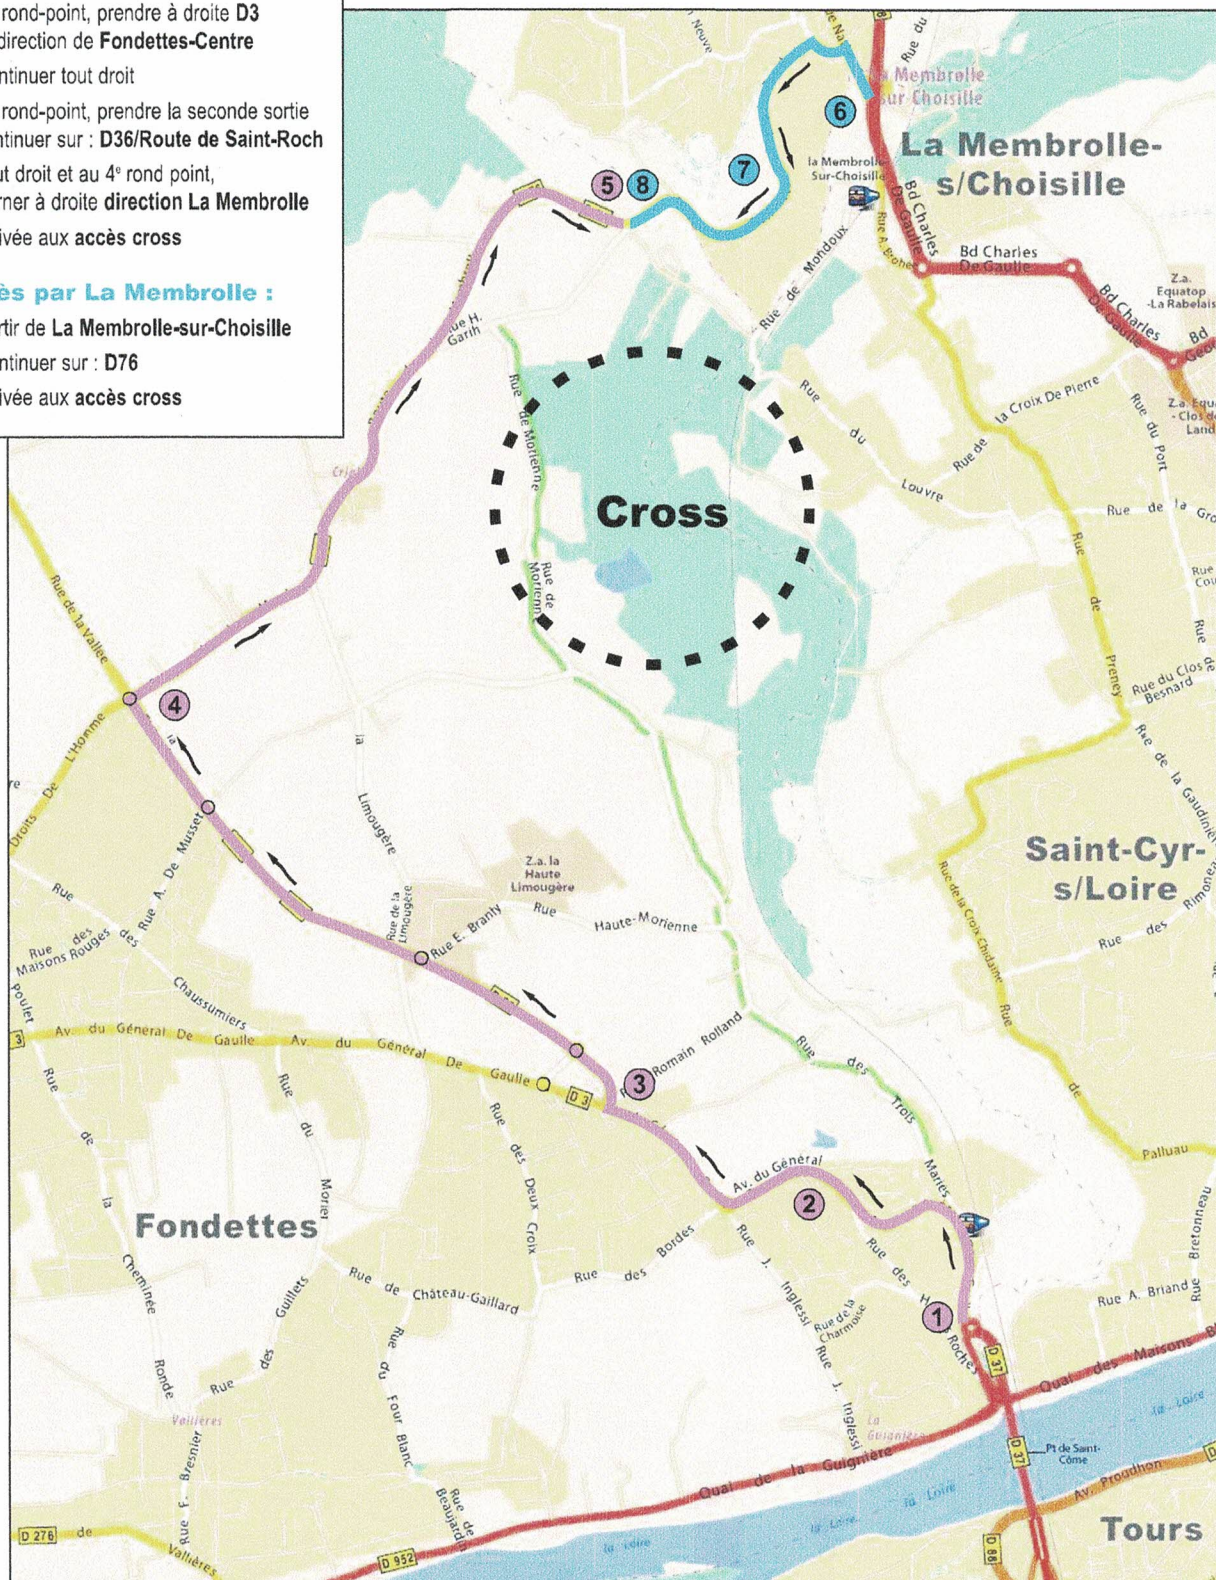

# Plan d'accès (situation géographique)

# Plan d'accès (directionnel)

## Accès par la Rocade :

- (1) Au rond-point, prendre à droite **D3** en direction de **Fondettes-Centre**
- (2) Continuer tout droit
- (3) Au rond-point, prendre la seconde sortie Continuer sur : **D36/Route de Saint-Roch**
- (4) Tout droit et au 4<sup>e</sup> rond point, tourner à droite direction **La Membrolle**
- (5) Arrivée aux accès cross

# Plan d'accès (détailé)